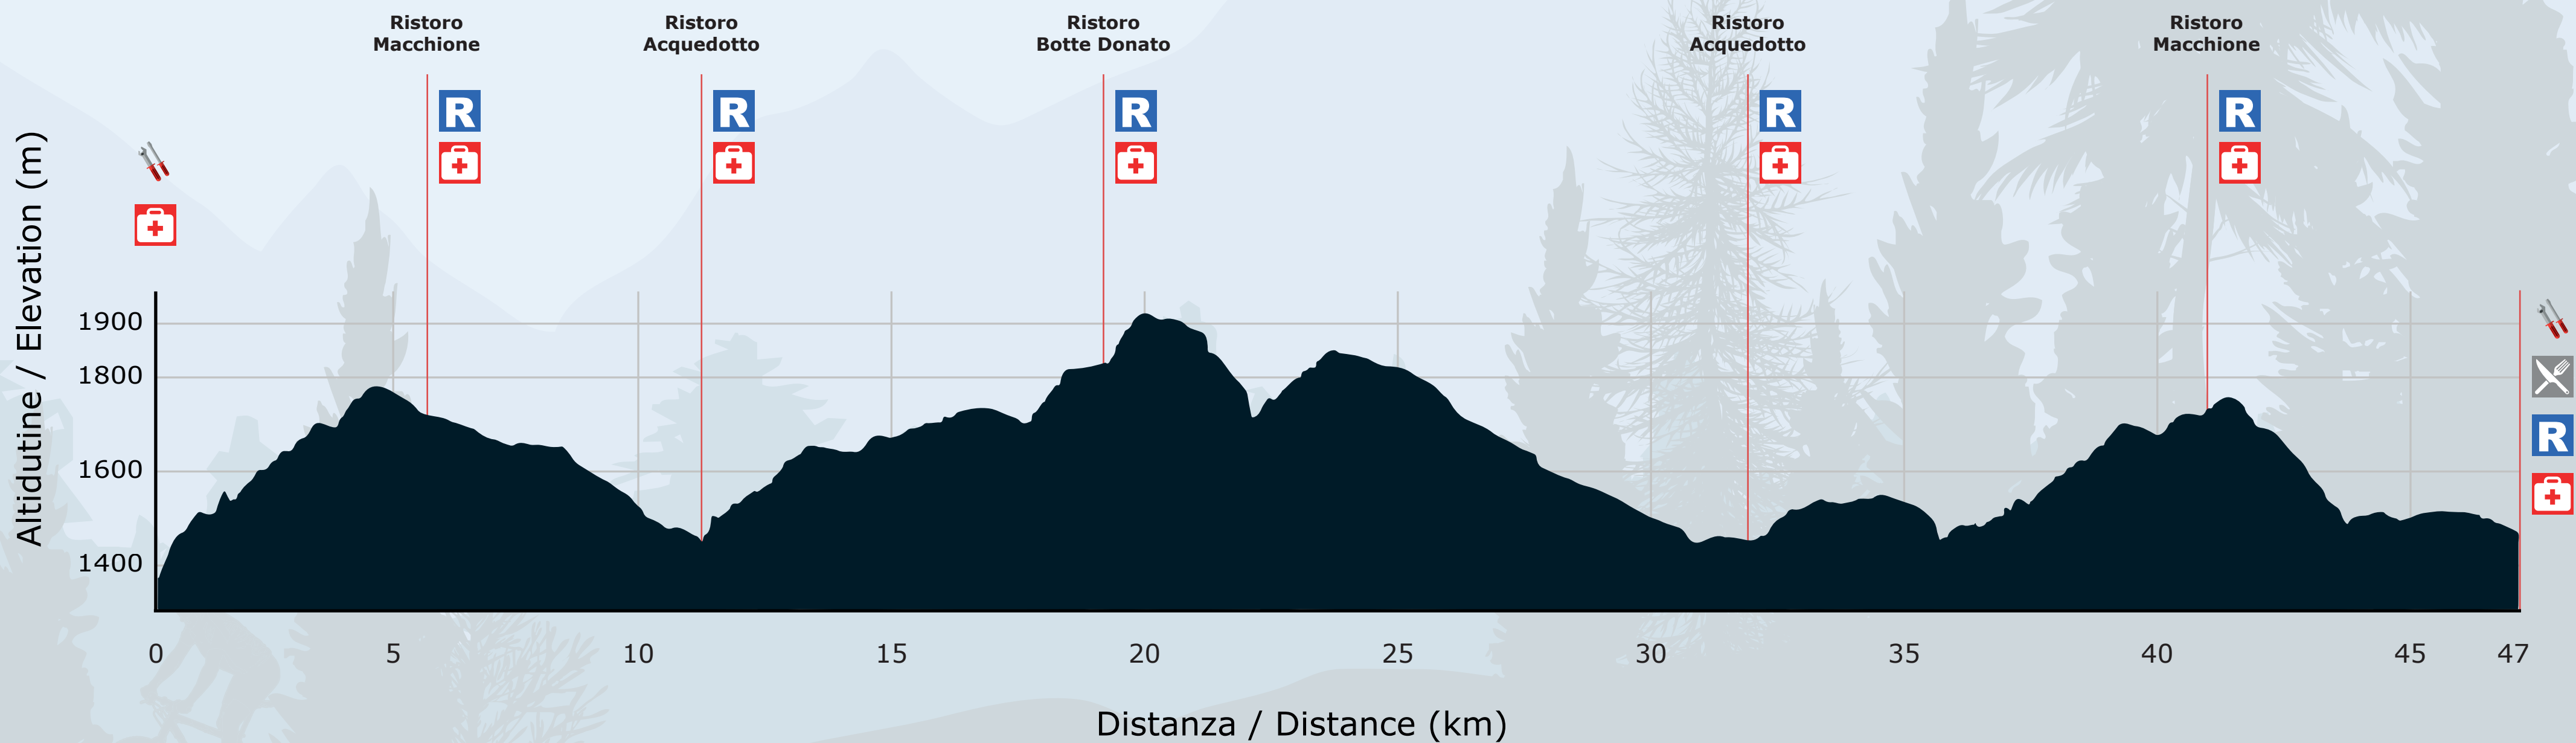

SILAZZPIC

MTB MARATHON

ALTIMETRIA PERCORSO EPIC

da ripetere 2 volte

R Ristoro

 Assistenza
meccanica

 Ambulanza

 Pasta Party